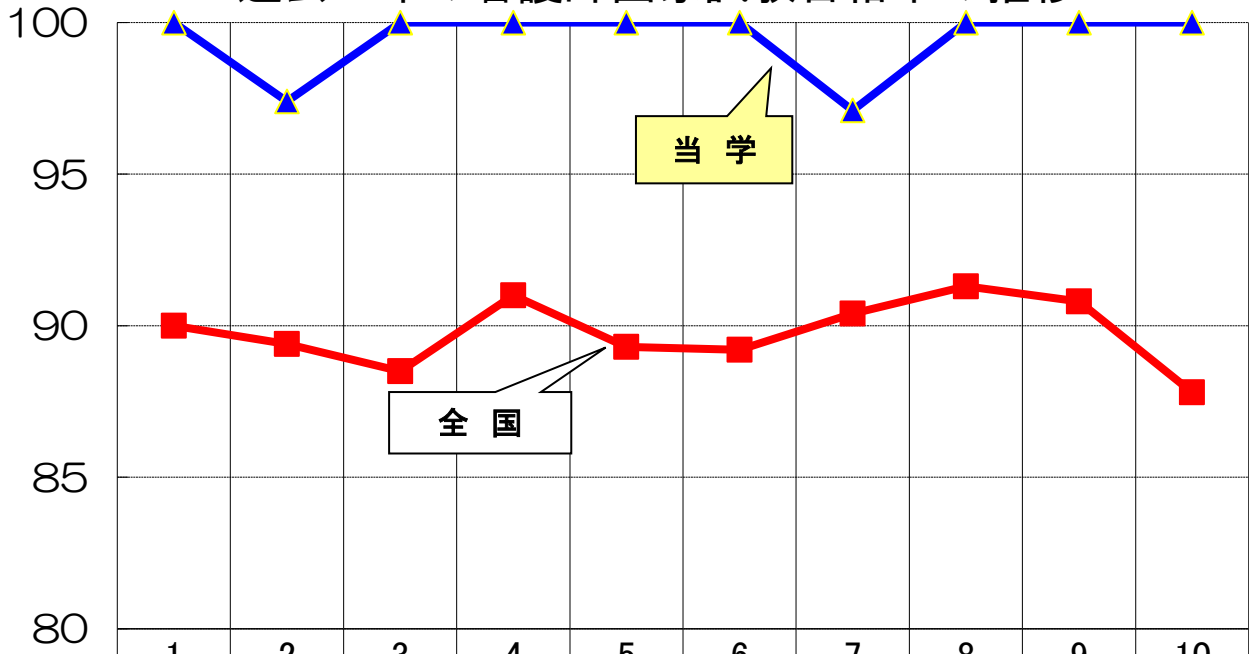

過去10年の看護師国家試験合格率の推移

	1	2	3	4	5	6	7	8	9	10
年	2015	2016	2017	2018	2019	2020	2021	2022	2023	2024
期生	34	35	36	37	38	39	40	41	42	43
全国	90	89.4	88.5	91	89.3	89.2	90.4	91.3	90.8	87.8
当学院	100	97.4	100	100	100	100	97.1	100	100	100