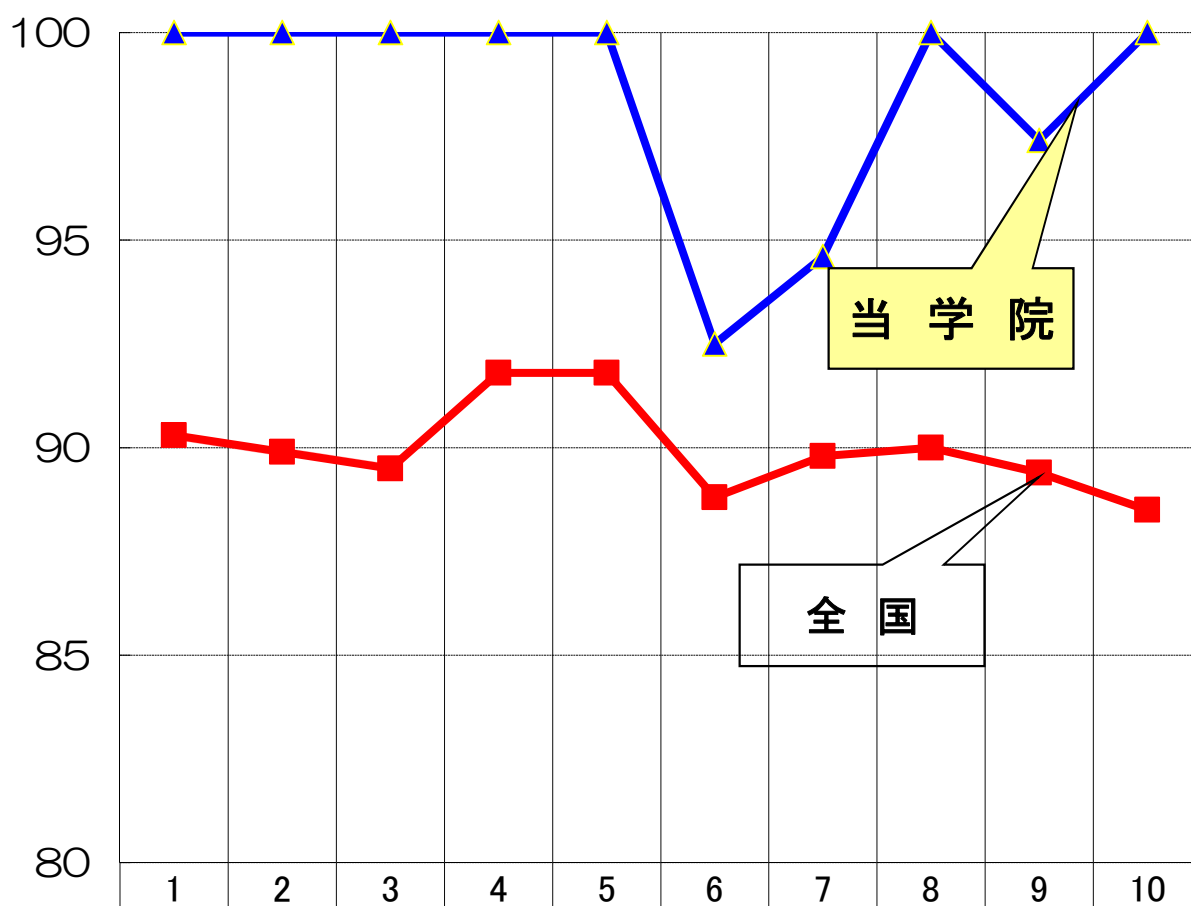

過去10年の看護師国家試験合格率の推移

年	2008	2009	2010	2011	2012	2013	2014	2015	2016	2017
期生	27	28	29	30	31	32	33	34	35	36
■ 全国	90.3	89.9	89.5	91.8	91.8	88.8	89.8	90	89.4	88.5
▲ 当学院	100	100	100	100	100	92.5	94.6	100	97.4	100