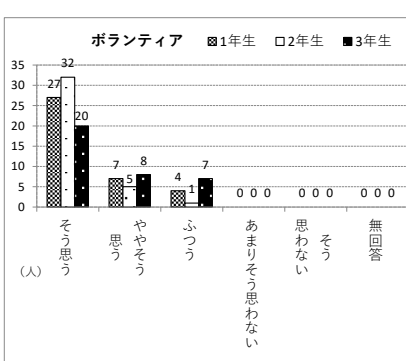

学校評価結果（H30年度）

全学年対象（回答数1111、回収率100%）

《学習支援》

《生活支援》

《その他》