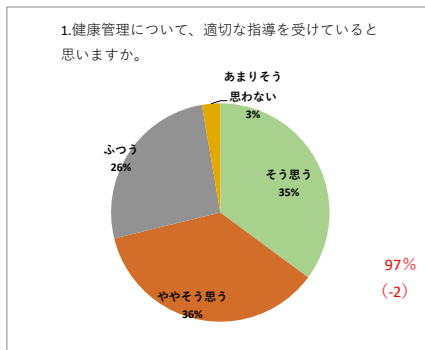

学校評価結果（H30年度） 全学年対象（回答数1111:回収率100%）

（ ） 前年比較

《学習支援》

グラフ右下赤字%：そう思う+ややそう思う+ふつう

《生活支援》

《その他》

学校評価結果（H30年度）

全学年対象（回答数1111、回収率100%）

《学習支援》

《生活支援》

《その他》