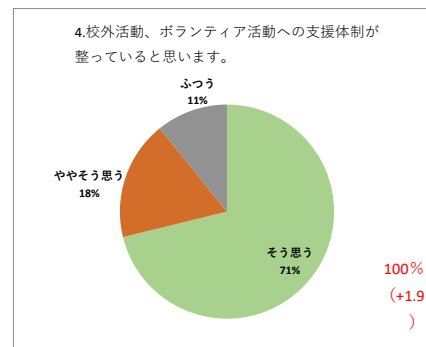

学校評価結果（H30年度） 全学年対象（回答数1111:回収率100%）

（ ） 前年比較

《学習支援》

グラフ右下赤字%：そう思う+ややそう思う+ふつう

《生活支援》

《その他》

学校評価結果（H30年度）

全学年対象（回答数1111、回収率100%）

《学習支援》

《生活支援》

《その他》