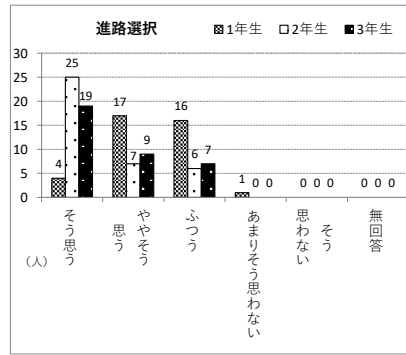

学校評価結果（H30年度）

全学年対象（回答数1111、回収率100%）

《学習支援》

《生活支援》

《その他》