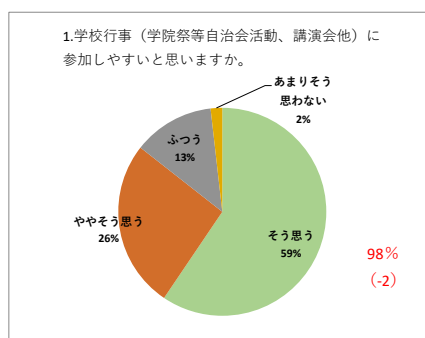

学校評価結果（H30年度） 全学年対象（回答数1111:回収率100%）

（ ） 前年比較

《学習支援》

グラフ右下赤字%：そう思う+ややそう思う+ふつう

《生活支援》

《その他》

学校評価結果（H30年度）

全学年対象（回答数1111、回収率100%）

《学習支援》

《生活支援》

《その他》