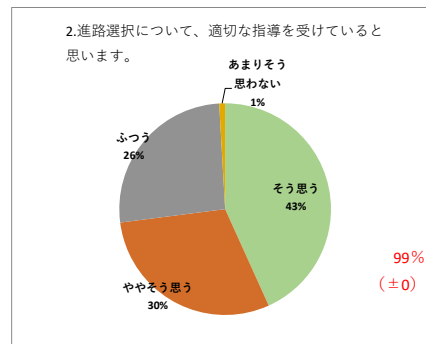

学校評価結果（H30年度） 全学年対象（回答数1111:回収率100%）

（ ） 前年比較

《学習支援》

グラフ右下赤字%：そう思う+ややそう思う+ふつう

《生活支援》

《その他》

学校評価結果（H30年度）

全学年対象（回答数1111、回収率100%）

《学習支援》

《生活支援》

《その他》