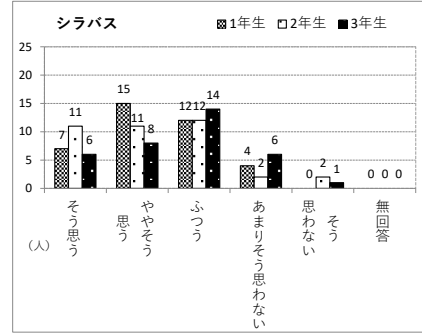

学校評価結果（H30年度）

全学年対象（回答数1111、回収率100%）

《学習支援》