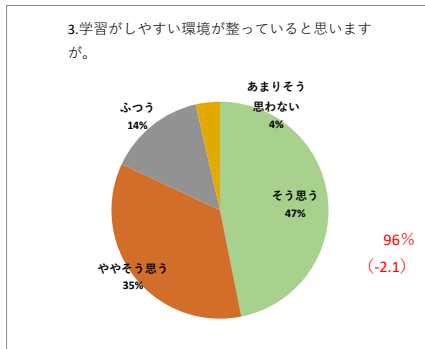

学校評価結果（H30年度） 全学年対象（回答数1111:回収率100%）

（ ） 前年比較

《学習支援》

グラフ右下赤字%：そう思う+ややそう思う+ふつう

《生活支援》

《その他》

学校評価結果（H30年度）

全学年対象（回答数1111、回収率100%）