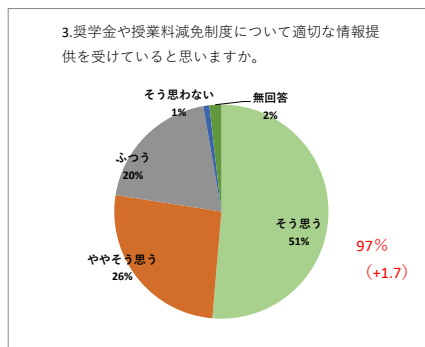

学校評価結果（H30年度） 全学年対象（回答数1111:回収率100%）

（ ） 前年比較

《学習支援》

グラフ右下赤字%：そう思う+ややそう思う+ふつう

《生活支援》

《その他》

学校評価結果（H30年度）

全学年対象（回答数1111、回収率100%）