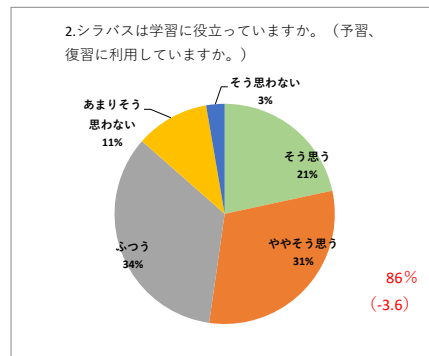

学校評価結果（H30年度） 全学年対象（回答数1111:回収率100%）

（ ） 前年比較

《学習支援》

グラフ右下赤字%：そう思う+ややそう思う+ふつう

《生活支援》

《その他》

学校評価結果（H30年度）

全学年対象（回答数1111、回収率100%）