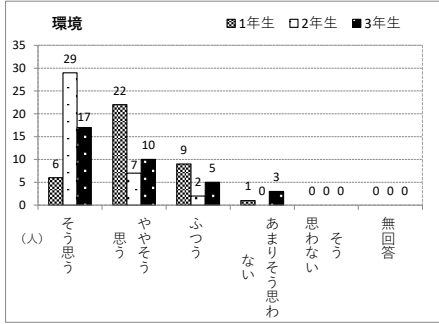

学校評価結果（H30年度）

全学年対象（回答数1111、回収率100%）

《学習支援》