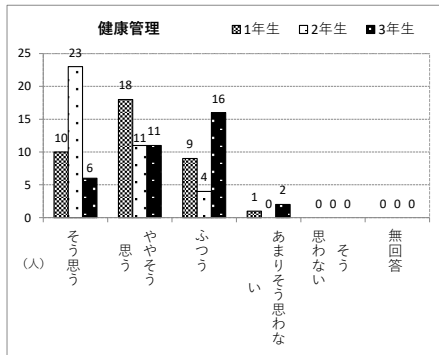

学校評価結果（H30年度）

全学年対象（回答数1111、回収率100%）

《学習支援》

《生活支援》

《その他》