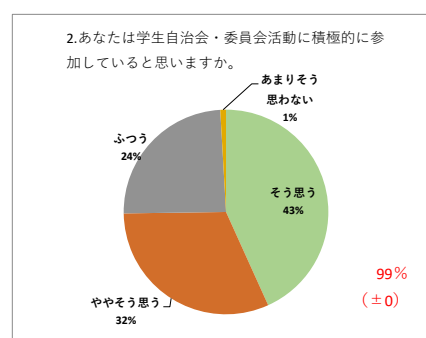

学校評価結果（H30年度） 全学年対象（回答数1111:回収率100%）

（ ） 前年比較

《学習支援》

グラフ右下赤字%：そう思う+ややそう思う+ふつう

《生活支援》

《その他》

学校評価結果（H30年度）

全学年対象（回答数1111、回収率100%）