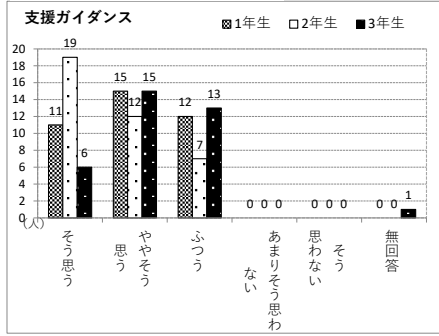

学校評価結果（H30年度）

全学年対象（回答数1111、回収率100%）

《学習支援》