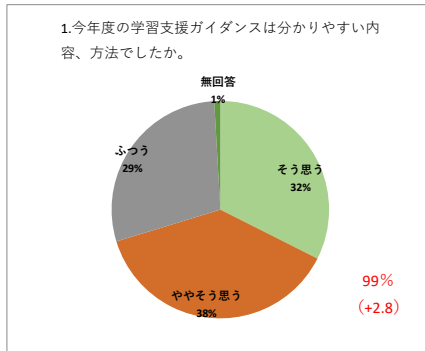

学校評価結果（H30年度） 全学年対象（回答数1111:回収率100%）

（ ） 前年比較

《学習支援》

グラフ右下赤字%：そう思う+ややそう思う+ふつう

《生活支援》

《その他》

学校評価結果（H30年度）

全学年対象（回答数1111、回収率100%）