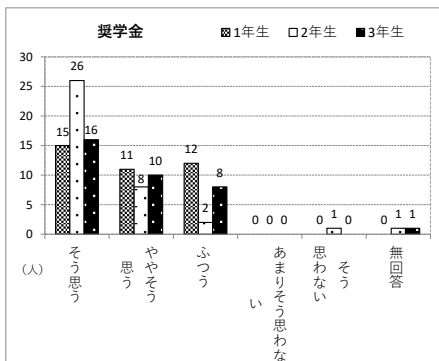

学校評価結果（H30年度）

全学年対象（回答数1111、回収率100%）

《学習支援》

《生活支援》

《その他》